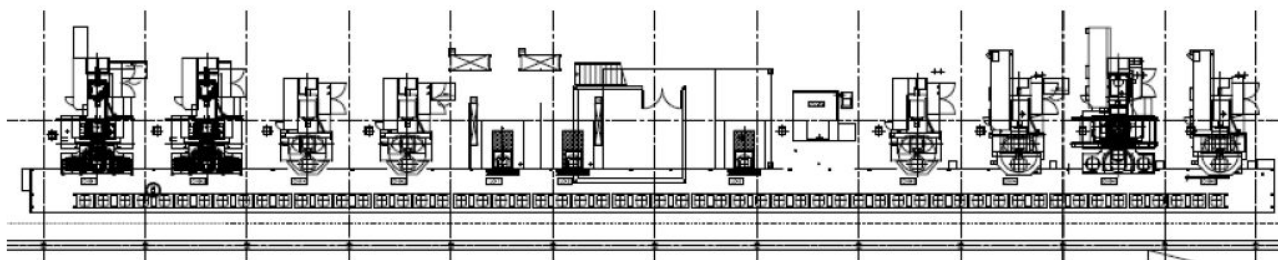

FMS FASTEMS SYSTEM:

FASTEMS FMS	Serial 24326
Pallet number	69 (units)
Pallet storage capacity	170 (units)
Pallet dimensions	500mm x 500mm
Palletmax load	800mm x 700mm
Max weight	700kg (inc pallet)
Max height	900mm (inc pallet)
Loading stations	2
Cleaning stations	2
Crane	1

Capacidad de ampliación a 9 maquinas y 4 puestos de carga y 174 palets 500x500.

Las posiciones de maquinas y puestos de carga son modificables y con posibilidad de situarlas a ambos lados del almacén de palet para poder adaptarlas al espacio físico de ubicación.