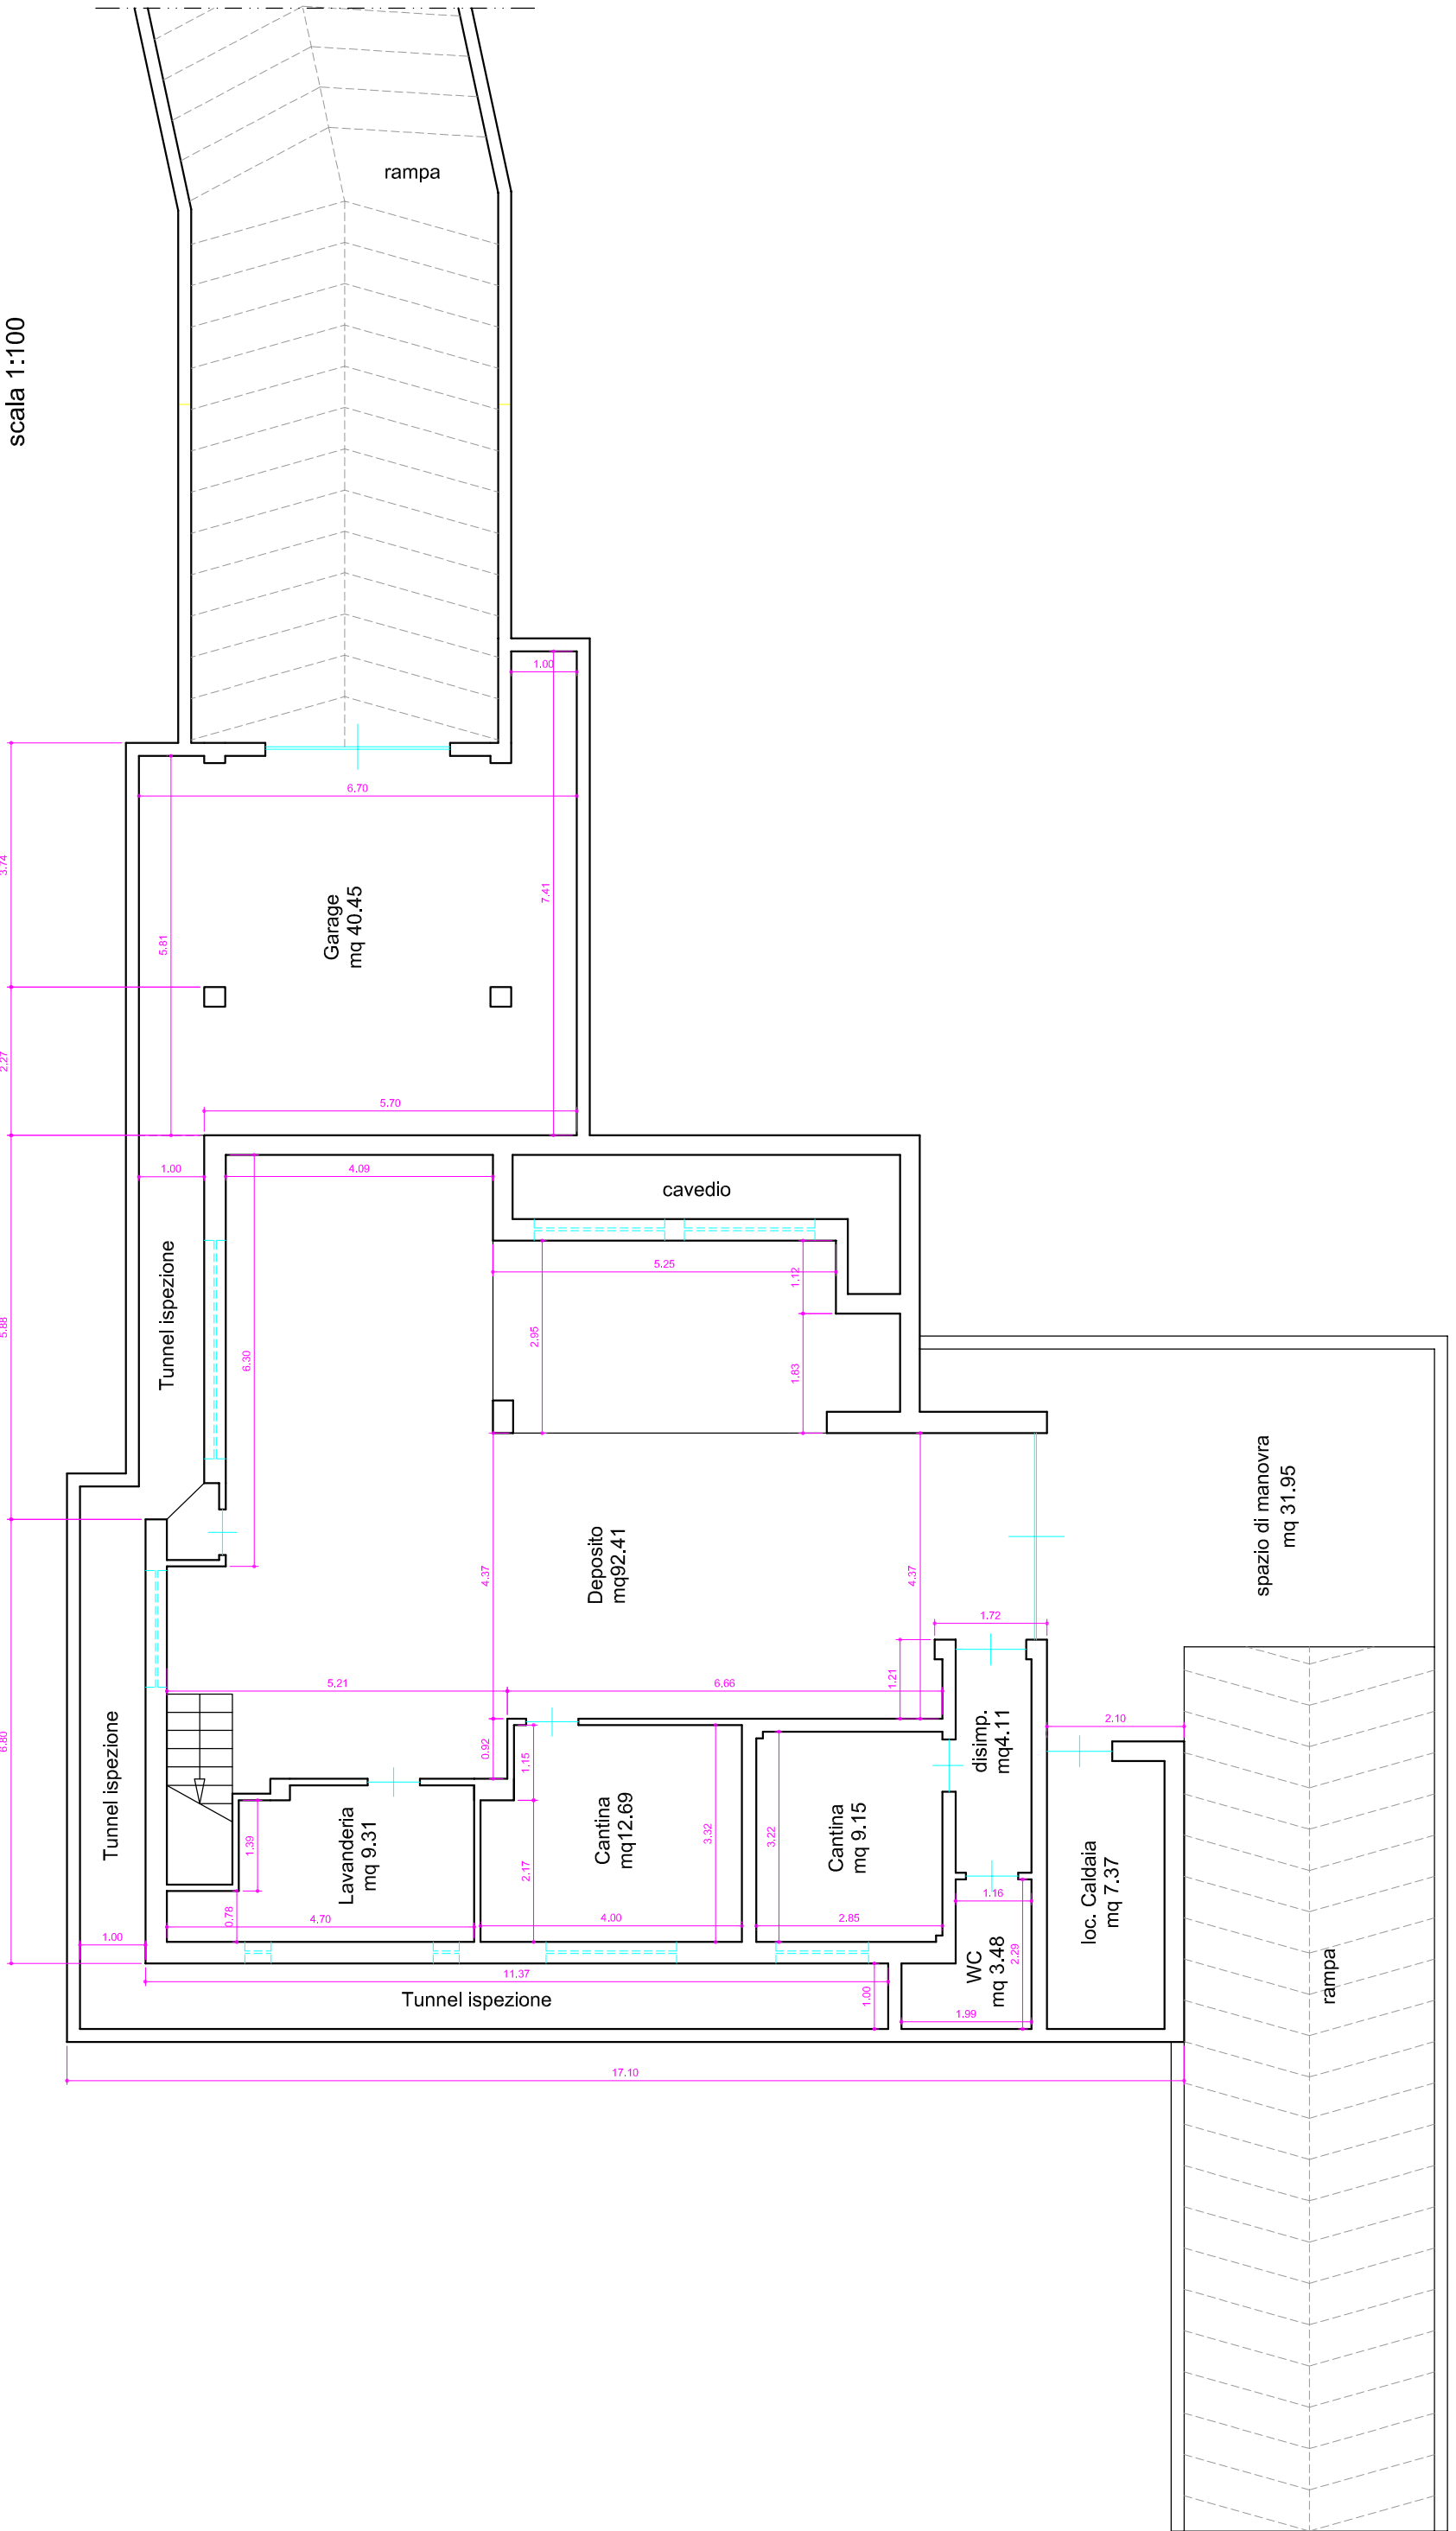

Pianta Piano Interrato

H= 2.80 mt

scala 1:100

Pianta Piano Terra
H= 2.90 mt
scala 1:100

Pianta Piano Primo
H= 2.80 mt
scala 1:100