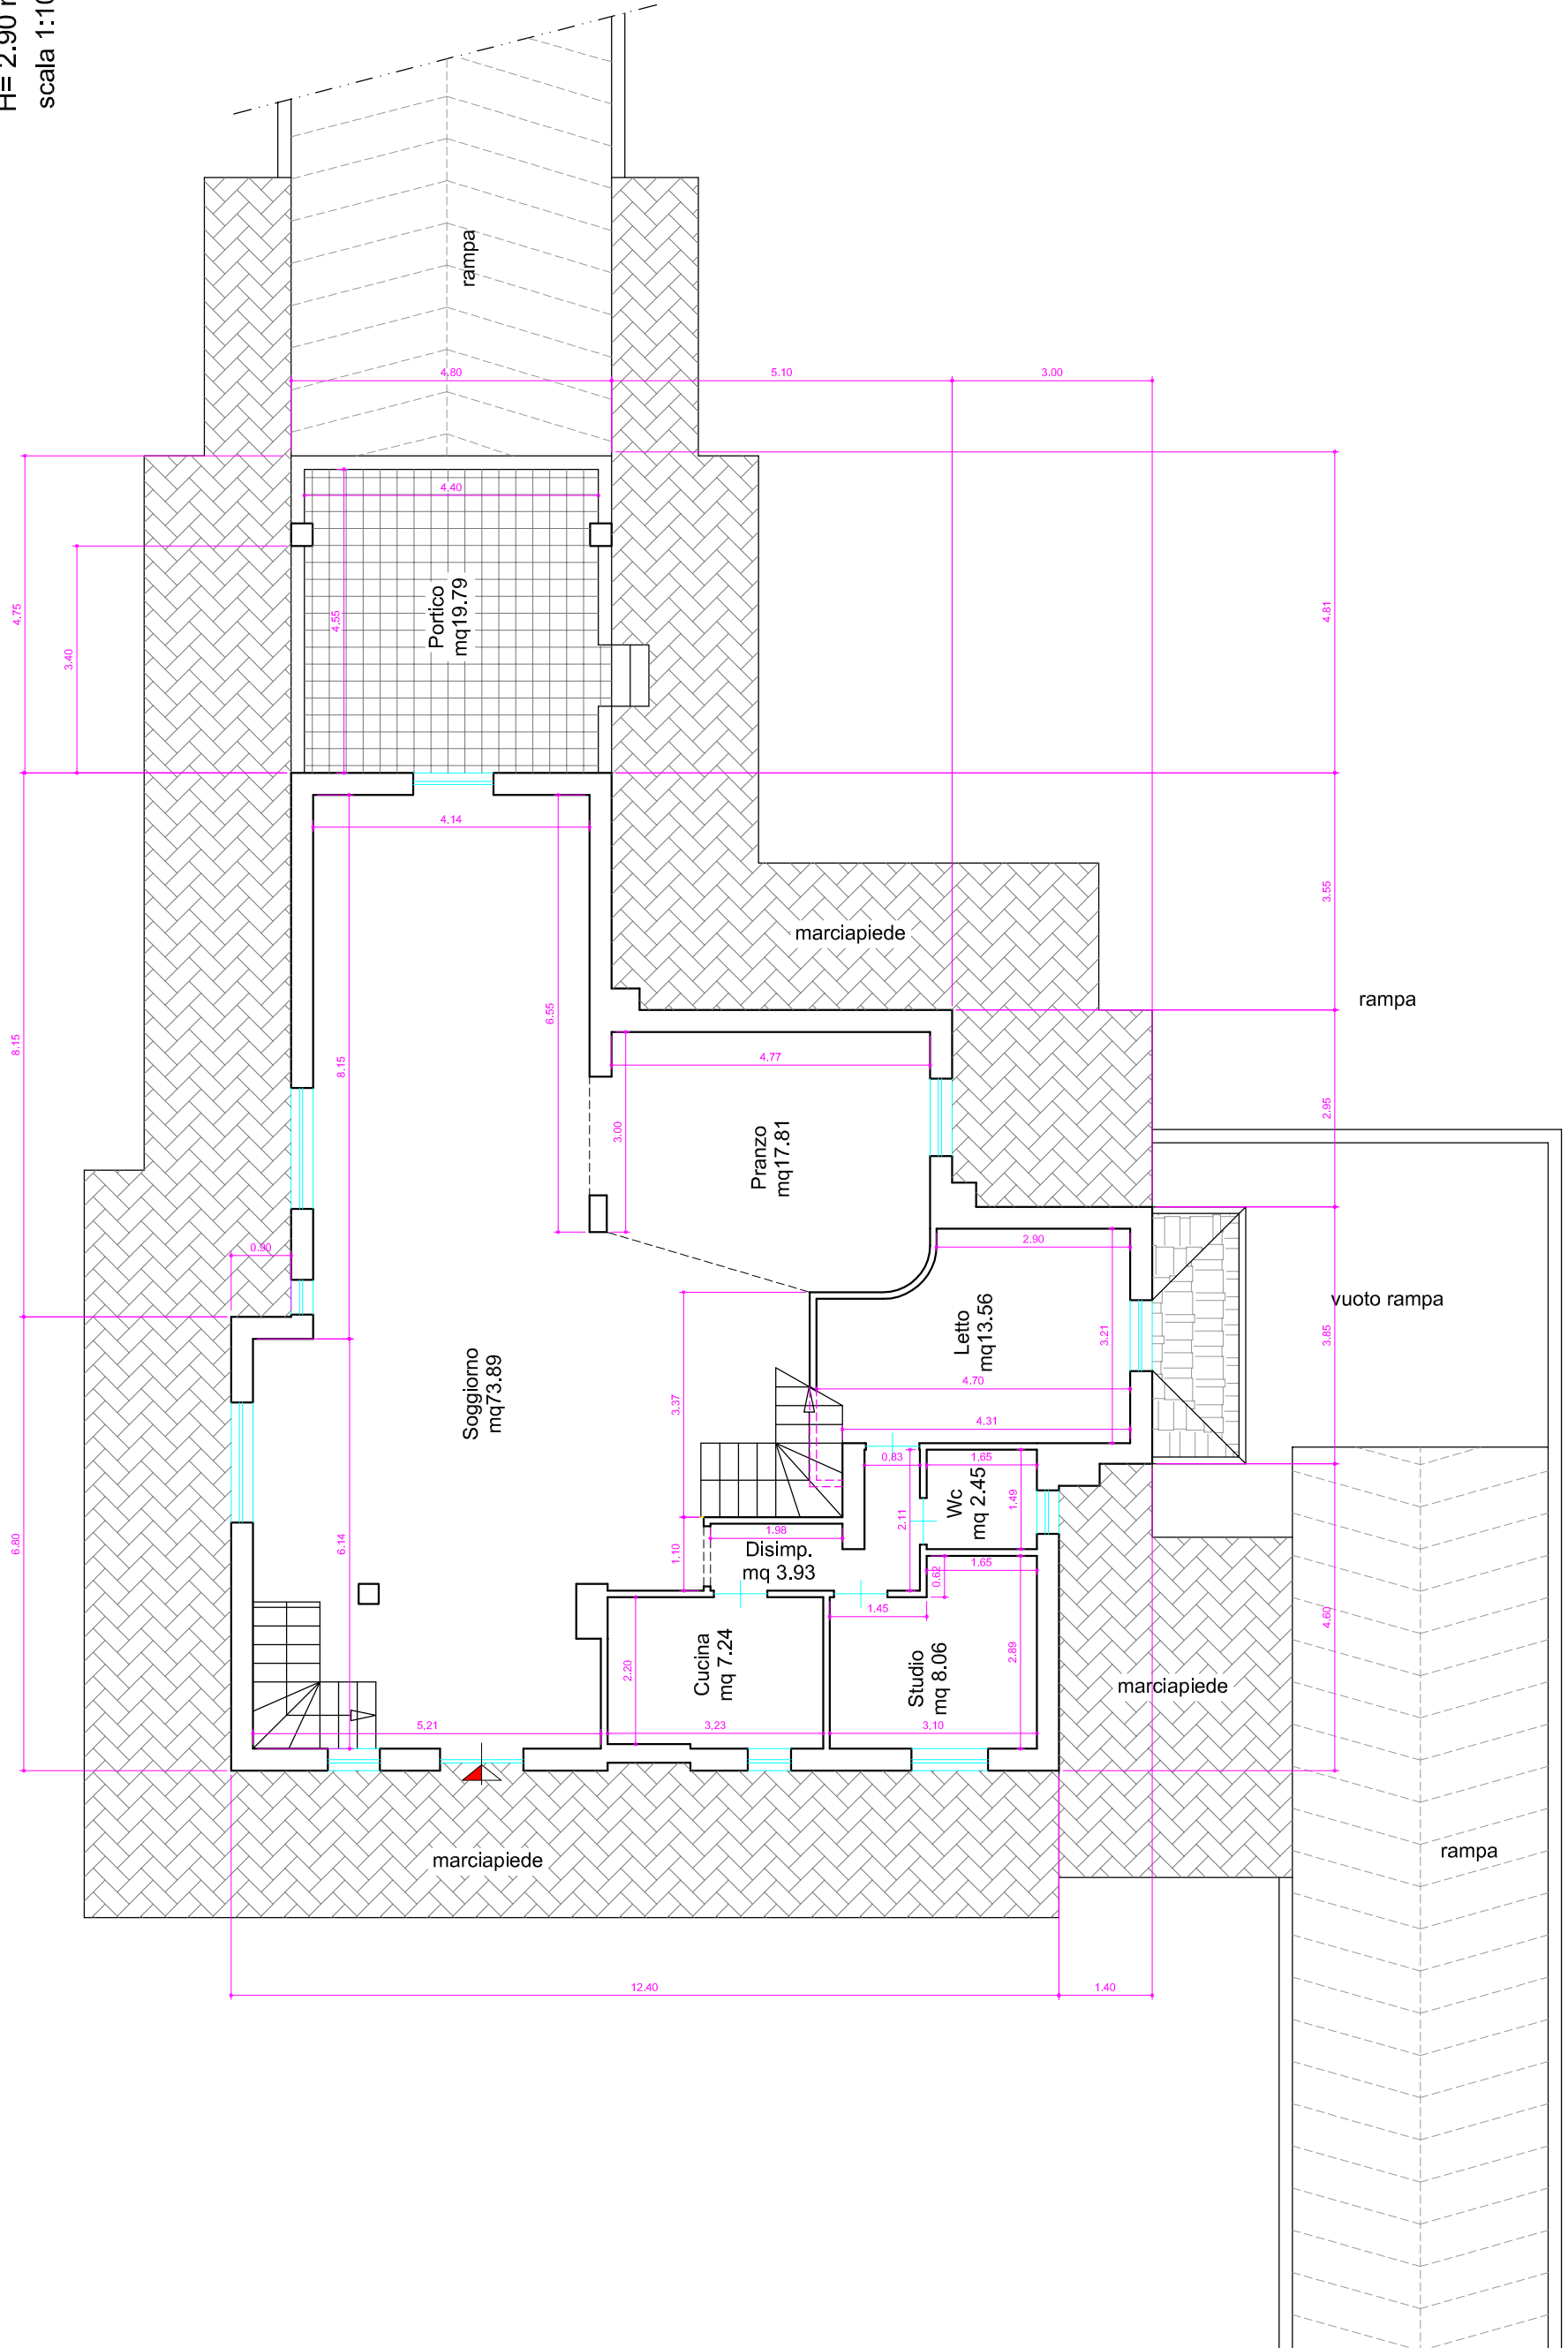

Pianta Piano Interrato

H= 2.80 mt

scala 1:100

Pianta Piano Terra
H= 2.90 mt
scala 1:100

Pianta Piano Primo
H= 2.80 mt
scala 1:100