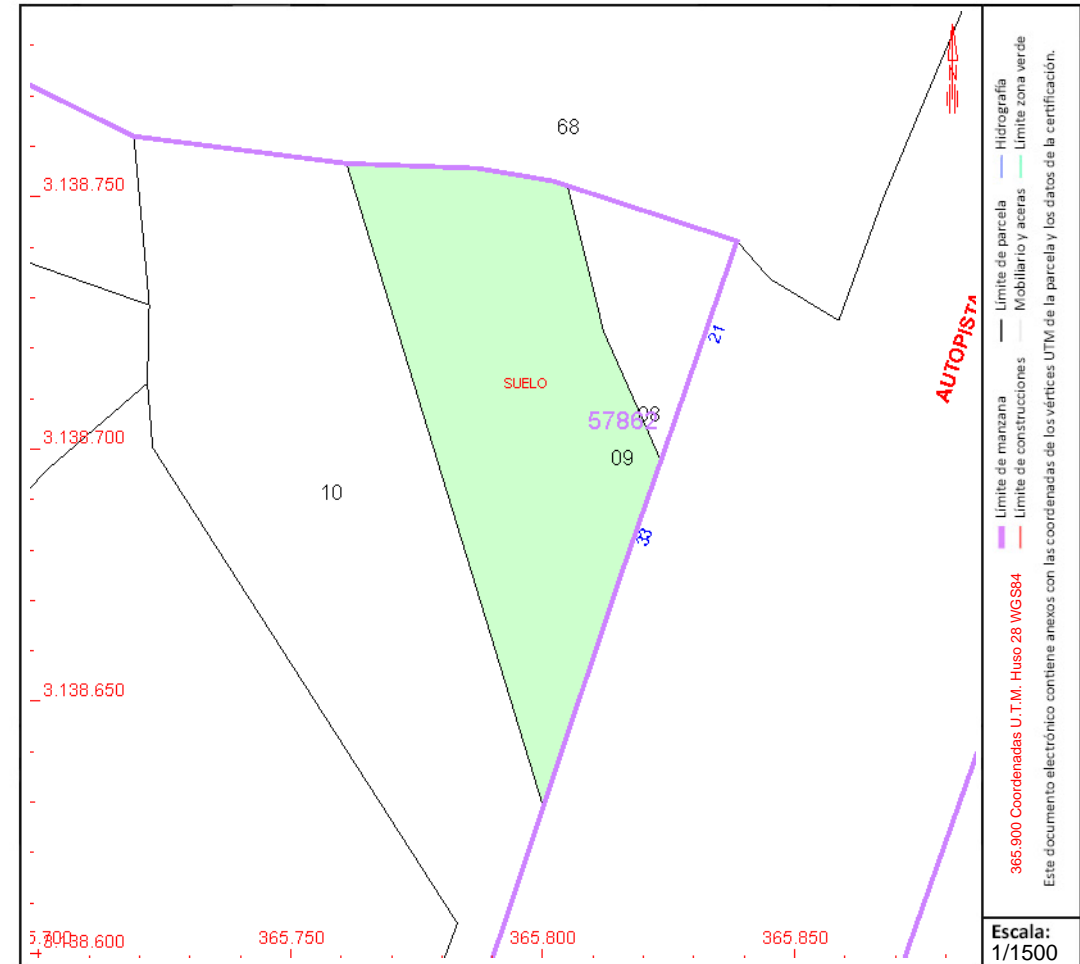

GOBIERNO DE ESPAÑA

MINISTERIO DE HACIENDA Y FUNCIÓN PÚBLICA

SECRETARÍA DE ESTADO DE HACIENDA

DIRECCIÓN GENERAL DEL CATASTRO

CONSULTA DESCRIPTIVA Y GRÁFICA DE DATOS CATASTRALES DE BIEN INMUEBLE

Referencia catastral: 5786209CS6358N0001KL

DATOS DESCRIPTIVOS DEL INMUEBLE

Localización:

CR GENERAL DEL SUR 33 Suelo
38530 CANDELARIA [CANDELARIA] [S.C. TENERIFE]

Clase: URBANO

Uso principal: Suelo sin edif.

Superficie construida:

Año construcción:

PARCELA

Superficie gráfica: 3.933 m2

Participación del inmueble: 100,00 %

Tipo:

Este documento no es una certificación catastral, pero sus datos pueden ser verificados a través del "Acceso a datos catastrales no protegidos de la SEC"