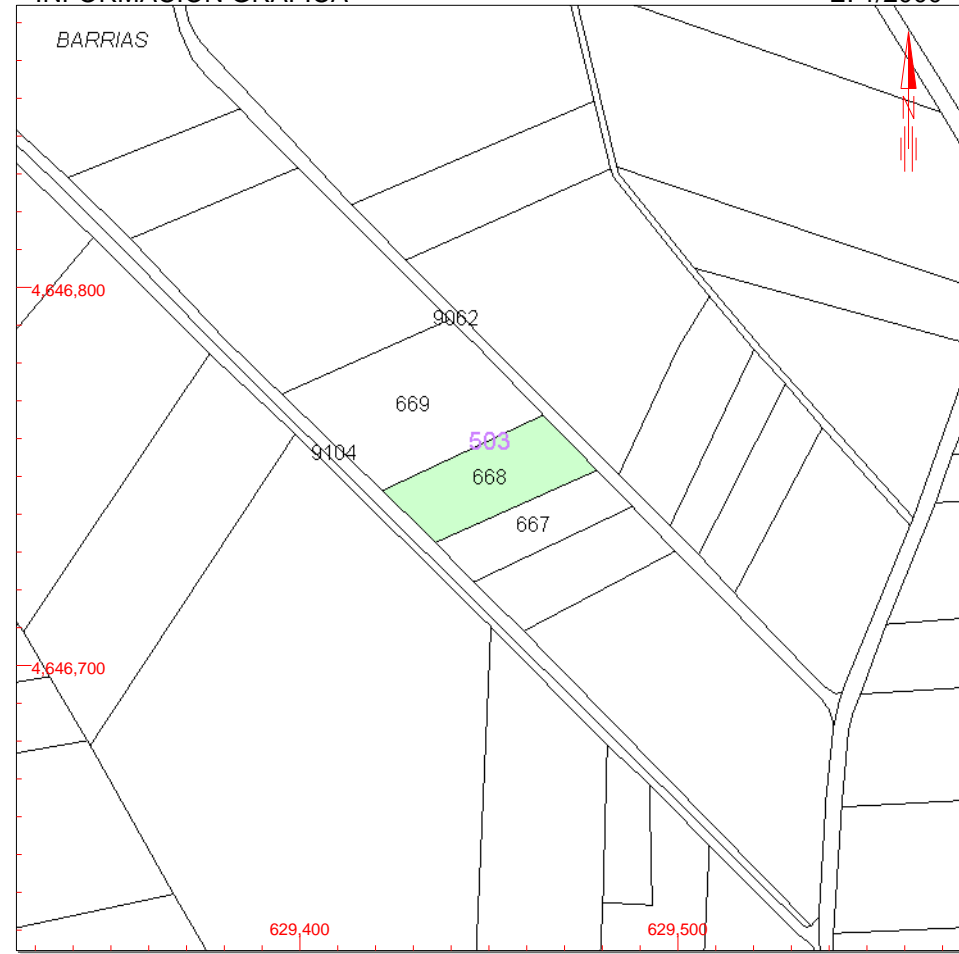

CONSULTA DESCRIPTIVA Y GRÁFICA DE DATOS CATASTRALES DE BIEN INMUEBLE

REFERENCIA CATASTRAL DEL INMUEBLE

32086A50300668000AD

DATOS DESCRIPTIVOS DEL INMUEBLE

LOCALIZACIÓN

Polígono 503 Parcela 668

BARRIOS. VERIN [OURENSE]

PARCELA CATASTRAL

SITUACIÓN

Polígono 503 Parcela 668

BARRIOS. VERIN [OURENSE]

SUPERFICIE CONSTRUIDA [m²]

--

SUPERFICIE GRÁFICA PARCELA [m²]

877

TIPO DE FINCA

--

INFORMACIÓN GRÁFICA

E: 1/2000

Este documento no es una certificación catastral, pero sus datos pueden ser verificados a través del 'Acceso a datos catastrales no protegidos' de la SEC.

- 629,500 Coordenadas U.T.M. Huso 29 ETRS89
- Límite de Manzana
- Límite de Parcela
- Límite de Construcciones
- Mobiliario y aceras
- Límite zona verde
- Hidrografía