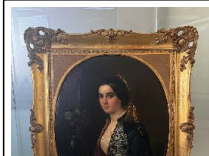

Depositum: EUR 100,00

PARTIER

#1: Locatello - Oljemaleri som forestiller en
kvinne - 1881

EUR 1.000,00