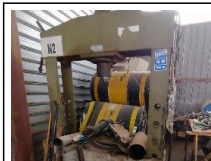

#31: Alternativ sag Sawmill 32

Depositum: EUR 350,00

#30: Omcn presse

Merke: Omcn Art. 157
Rif: 36