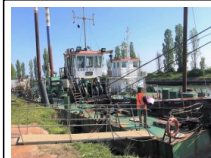

LOTES

#1: Delta Queen Dredger

Marca: Delta Queen
modelo: IHC Beaver 1600
Holland
Año: 2002

EUR 170.000,00